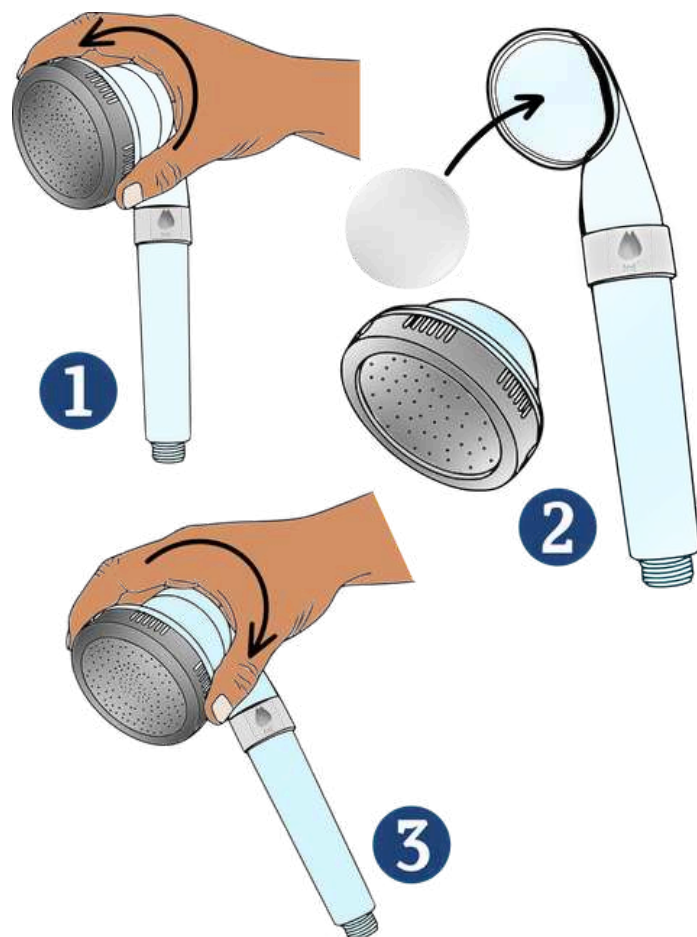

## FILTRES PP POUR POMMEAU DE DOUCHE

### MISE EN PLACE DES BILLES

Toutes les vidéos de mise en place sont disponibles sur notre chaîne **YouTube**.

Tapez dans votre barre de recherche YouTube **@jamoonlyb**

### MISE EN PLACE POUR POMMEAU DE DOUCHE 3F & 1F

MODÈLE 1FC  
**∅ 6,5 cm**

MODÈLES 3FC & 3FB

∅ 4 cm

QUAND CHANGER VOS FILTRES PP ?

FILTRE NEUF

FILTRE APRÈS 1 MOIS

Remplacez le filtre tous les 2 mois pour une utilisation optimale