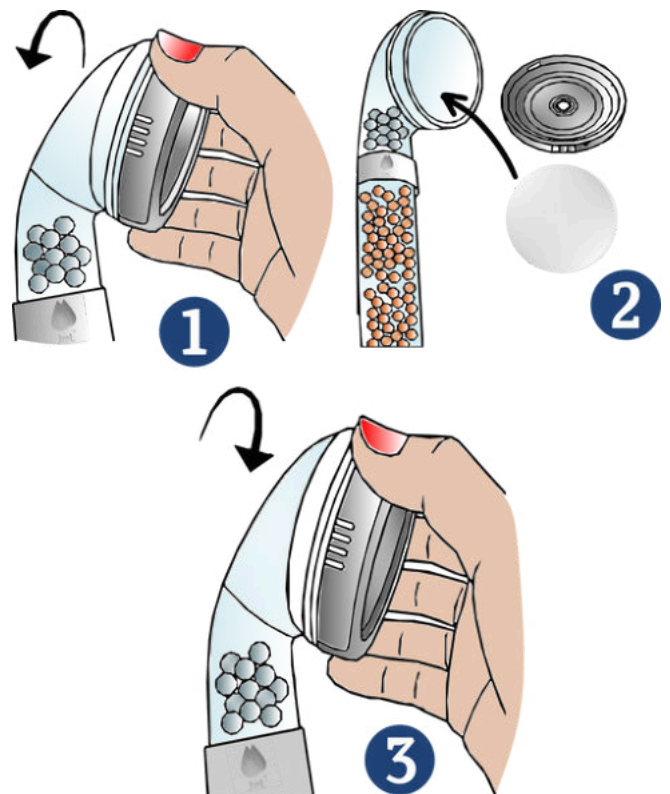

### MISE EN PLACE DES BILLES

Toutes les vidéos de mise en place sont disponibles sur notre chaîne **YouTube**.

Tapez dans votre barre de recherche YouTube **@jamoonlyb**

### MISE EN PLACE POUR POMMEAU DE DOUCHE 3F & 1F

MODÈLE 1FC  
**∅ 6,5 cm**

MODÈLES 3FC & 3FB

∅ 4 cm

QUAND CHANGER VOS FILTRES PP ?

FILTRE NEUF

FILTRE APRÈS 1 MOIS

Remplacez le filtre tous les 2 mois pour une utilisation optimale